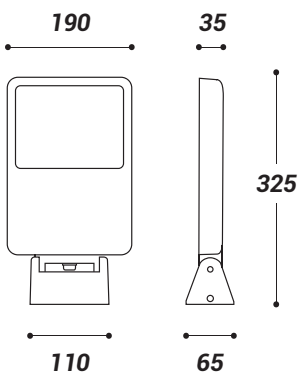

	Alimentazione	Potenza	Fascio	Colore
cod. 900511002	220-240V	16W - tot. 18W	20°	solid white
cod. 900511004	220-240V	16W - tot. 18W	20°	meteor grey
cod. 900511005	220-240V	16W - tot. 18W	20°	timeless aluminium
cod. 900511012	220-240V	16W - tot. 18W	50°	solid white
cod. 900511014	220-240V	16W - tot. 18W	50°	meteor grey
cod. 900511015	220-240V	16W - tot. 18W	50°	timeless aluminium
cod. 900511022	220-240V	16W - tot. 18W	asimmetrico	solid white
cod. 900511024	220-240V	16W - tot. 18W	asimmetrico	meteor grey
cod. 900511025	220-240V	16W - tot. 18W	asimmetrico	timeless aluminium
cod. 900511032	220-240V	16W - tot. 18W	stradale 140°	solid white
cod. 900511034	220-240V	16W - tot. 18W	stradale 140°	meteor grey
cod. 900511035	220-240V	16W - tot. 18W	stradale 140°	timeless aluminium

	Alimentazione	Potenza	Fascio	Colore
cod. 900511052	220-240V	36W - tot. 40W	20°	solid white
cod. 900511054	220-240V	36W - tot. 40W	20°	meteor grey
cod. 900511055	220-240V	36W - tot. 40W	20°	timeless aluminium
cod. 900511062	220-240V	36W - tot. 40W	50°	solid white
cod. 900511064	220-240V	36W - tot. 40W	50°	meteor grey
cod. 900511065	220-240V	36W - tot. 40W	50°	timeless aluminium
cod. 900511072	220-240V	36W - tot. 40W	asimmetrico	solid white
cod. 900511074	220-240V	36W - tot. 40W	asimmetrico	meteor grey
cod. 900511075	220-240V	36W - tot. 40W	asimmetrico	timeless aluminium
cod. 900511082	220-240V	36W - tot. 40W	stradale 140°	solid white
cod. 900511084	220-240V	36W - tot. 40W	stradale 140°	meteor grey
cod. 900511085	220-240V	36W - tot. 40W	stradale 140°	timeless aluminium